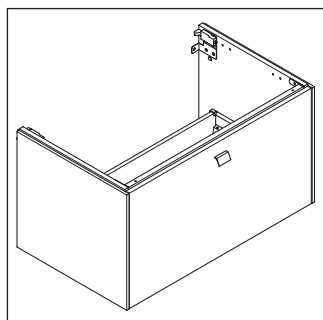

Brioso

BR 5111

Инструкция по монтажу

Соблюдайте размеры по сверлению!

Соблюдайте все дополнительные инструкции по монтажу!

Указания по применению

Серия мебели для ванной комнаты соответствует действующим нормам и директивам на момент поставки и сконструирована для использования в ванных комнатах. Непосредственное орошение водой, например, во время мытья под душем следует избегать.

Керамические изделия шире 600 мм должны крепиться к стене.

Мы оставляем за собой право на техническое усовершенствование и визуальные изменения изображенных изделий.