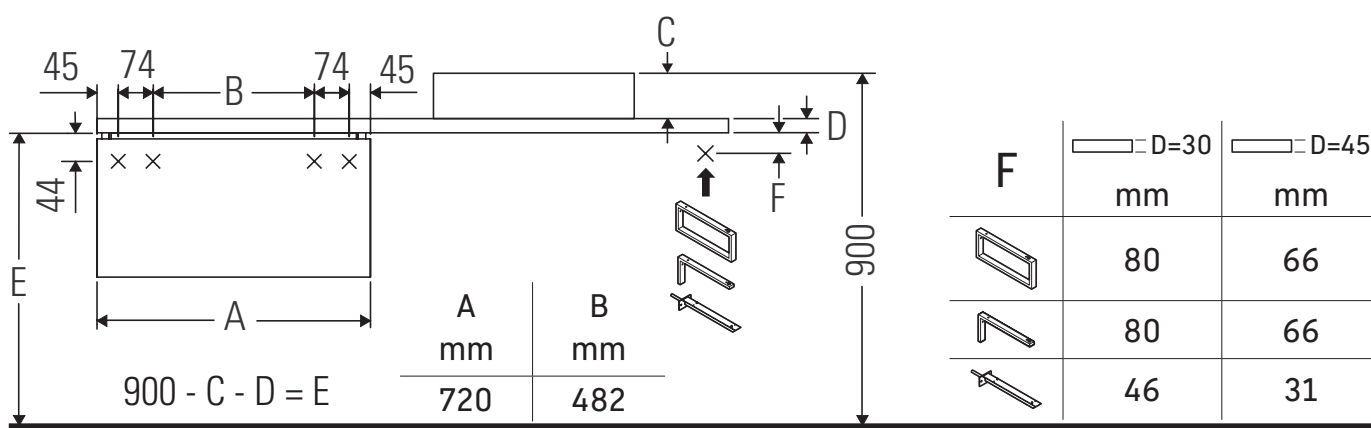

## Инструкция по монтажу

Соблюдайте размеры по сверлению!

Соблюдайте все дополнительные инструкции по монтажу!

Керамические изделия шире 600 мм должны крепиться к стене.

Мы оставляем за собой право на техническое усовершенствование и визуальные изменения изображенных изделий.