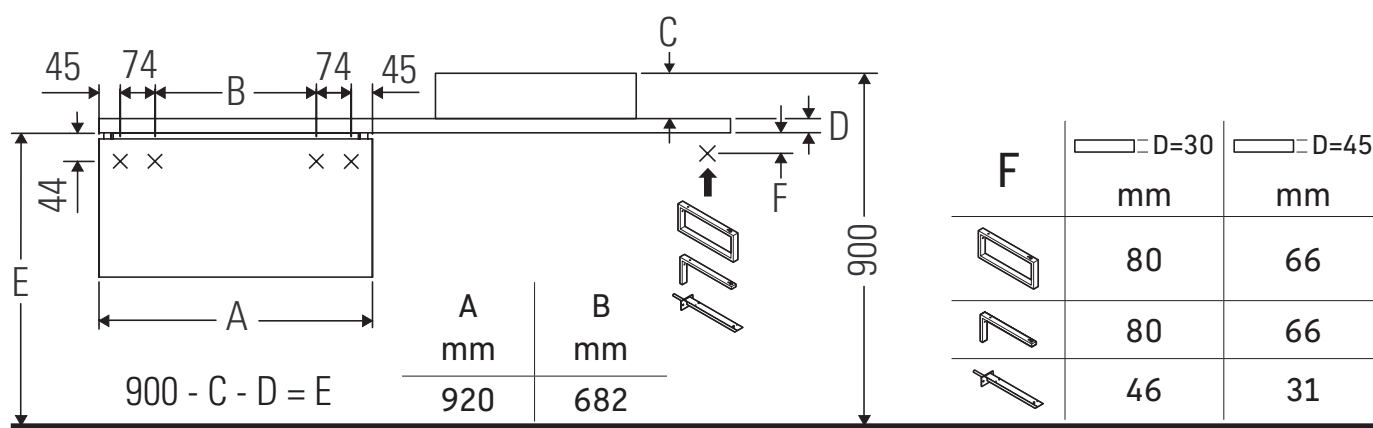

## Инструкция по монтажу

Соблюдайте размеры по сверлению!

Соблюдайте все дополнительные инструкции по монтажу!

Керамические изделия шире 600 мм должны крепиться к стене.

Мы оставляем за собой право на техническое усовершенствование и визуальные изменения изображенных изделий.