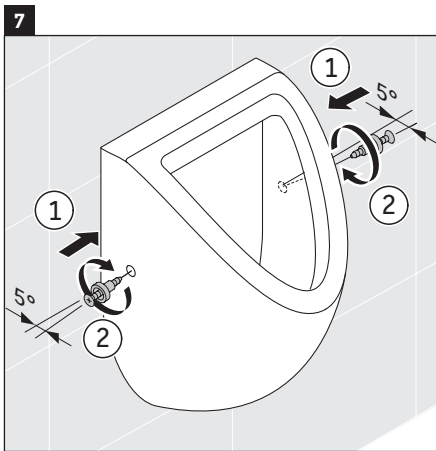

Duravit AG
P.O. Box 240
Werderstr. 36
78132 Hornberg
Germany
Phone +49 78 33 70 0
Fax +49 78 33 70 289
info@duravit.com
www.duravit.com