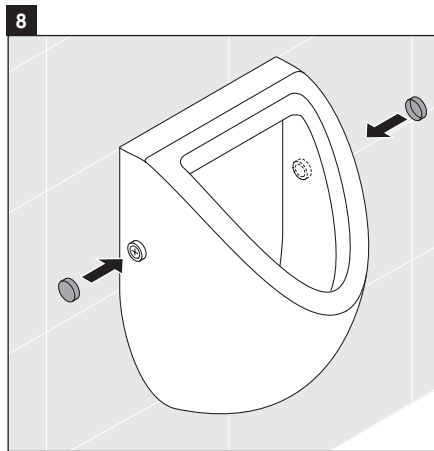

Duravit AG
P.O. Box 240
Werderstr. 36
78132 Hornberg
Germany
Phone +49 78 33 70 0
Fax +49 78 33 70 289
info@duravit.com
www.duravit.com