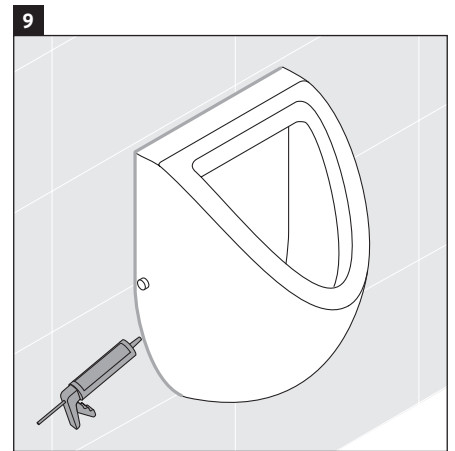

Duravit AG
P.O. Box 240
Werderstr. 36
78132 Hornberg
Germany
Phone +49 78 33 70 0
Fax +49 78 33 70 289
info@duravit.com
www.duravit.com