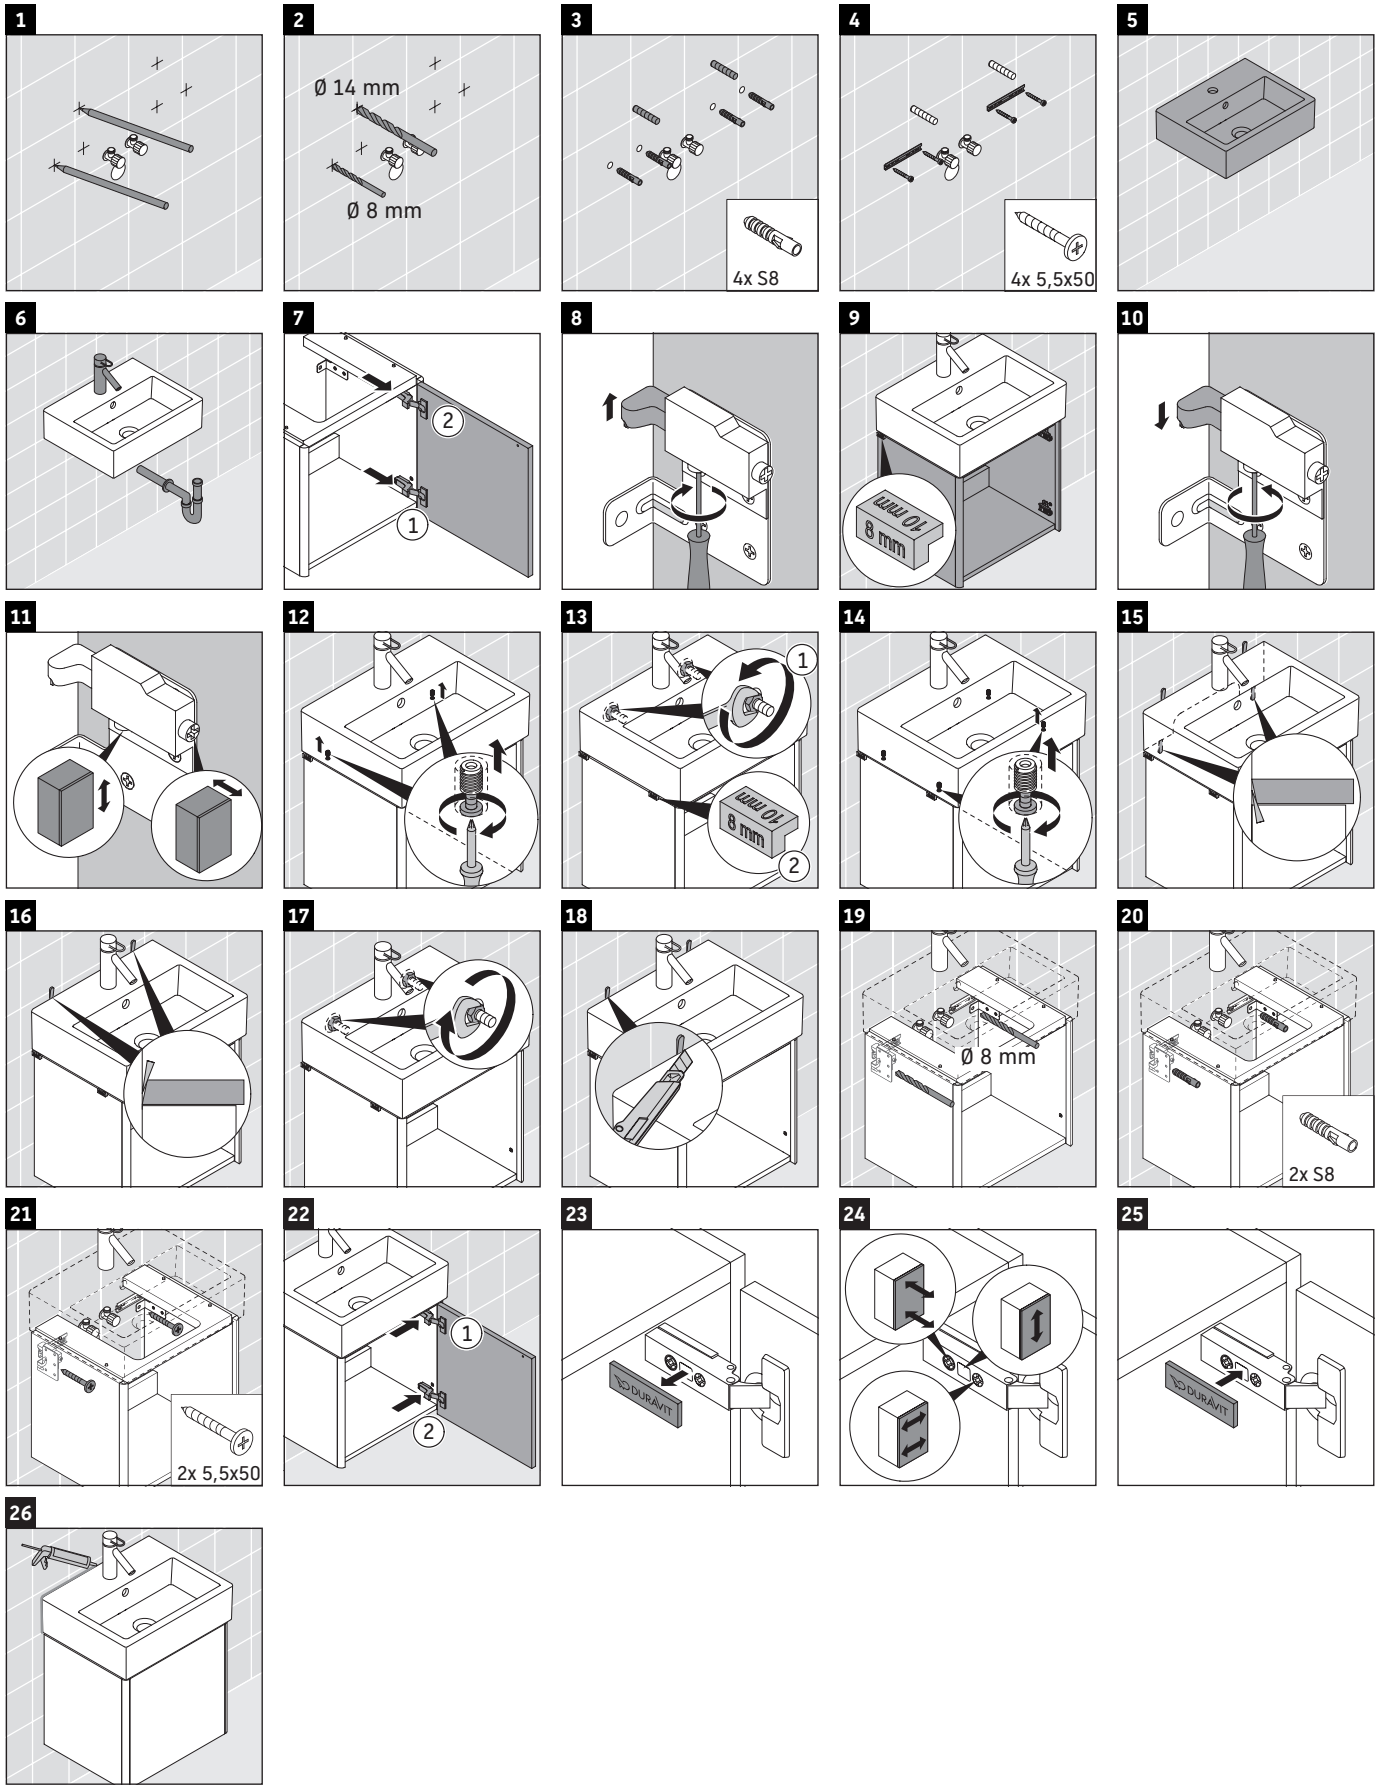

Duravit AG, Werderstr. 36, 78132 Hornberg, Germany, Phone +49 78 33 700, Fax +49 78 33 70 289, info@duravit.de, www.duravit.de