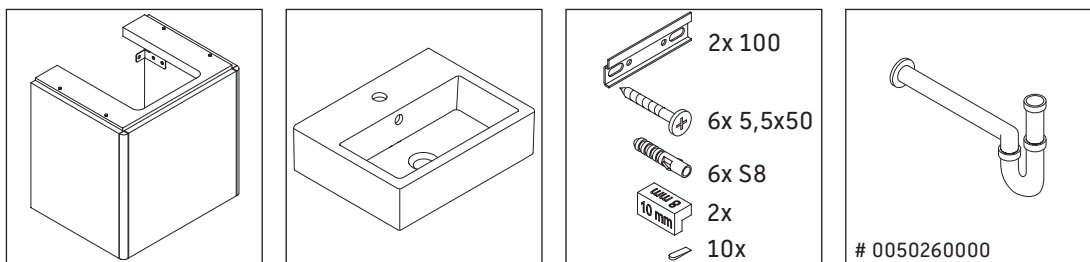

XSquare

XS 4090 L/R

Инструкция по монтажу

Vero Air # 072445

Указания по применению

Серия мебели для ванной комнаты соответствует действующим нормам и директивам на момент поставки и сконструирована для использования в ванных комнатах. Непосредственное орошение водой, например, во время мытья под душем следует избегать.