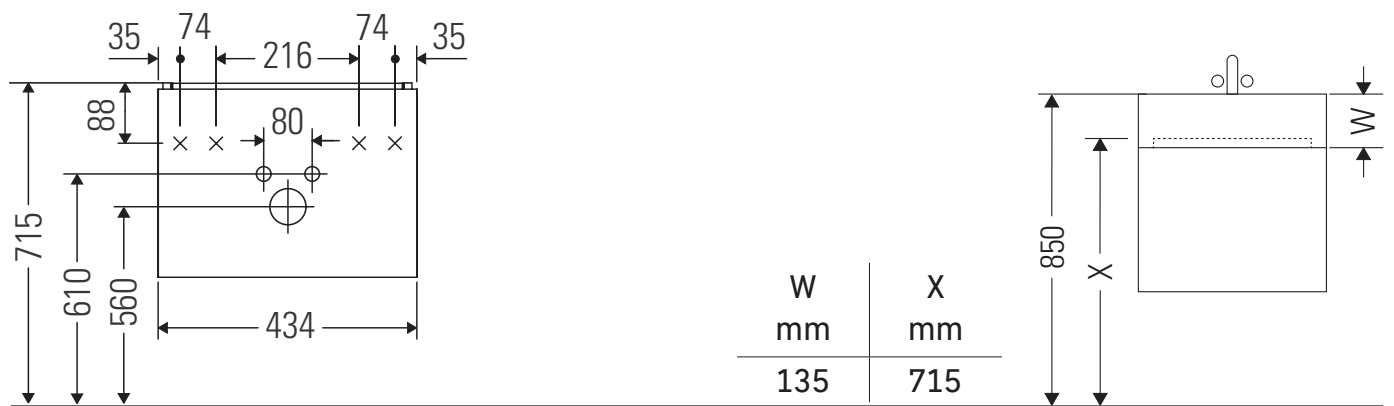

XSquare

XS 4090 L/R

Инструкция по монтажу

Vero Air # 072445

Указания по применению

Серия мебели для ванной комнаты соответствует действующим нормам и директивам на момент поставки и сконструирована для использования в ванных комнатах. Непосредственное орошение водой, например, во время мытья под душем следует избегать.